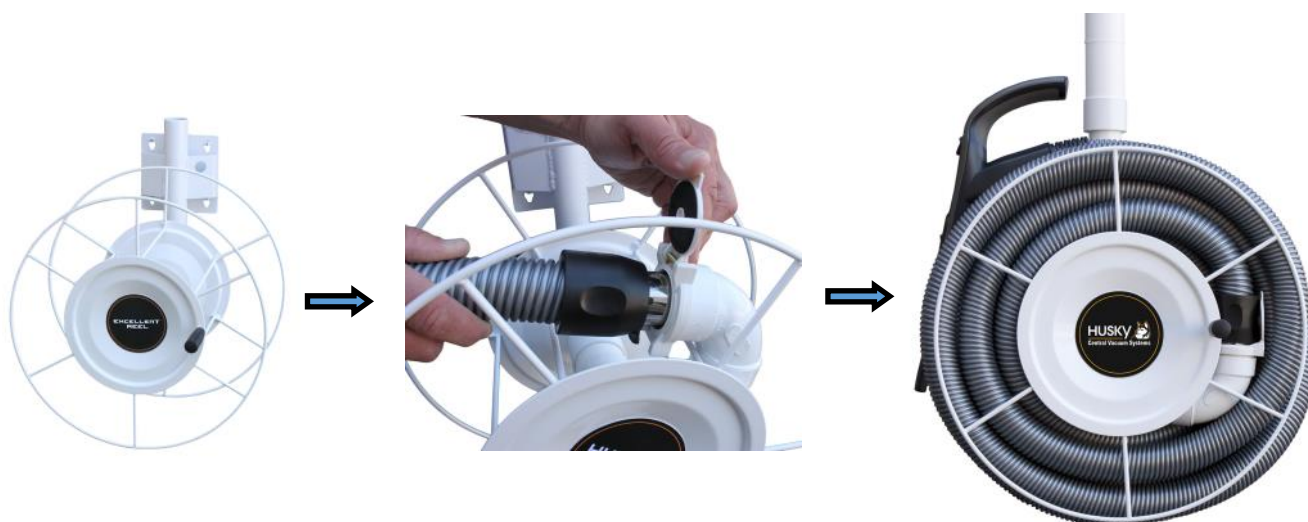

Benämning	Art nr	Artikelbeskrivning	

AUTOMATISKA SLANGUPPRULLARE *Nytt utförande!*

För proffs, industri och lantbruk

Levereras med 32 eller 38 antistatisk sugslang. Fjäderretur med spärrmekanism som gör att slangen stannar i önskat läge. Automatiskt spjäll som aktiveras av sugslangen. Mikrobrytare för start/stopp av centralenhet. Svängbart fäste ingår. Kan monteras på vägg i tak eller på svängbar sugarm. Anslutningsdiameter 50 mm.

SU-530 SU-531	42-530 42-531	32mm x 10m sugslang För VÄGG-montering För TAK-montering	
SU-533 SU-534	42-533 42-534	38mm x 8,5m sugslang För VÄGG-montering För TAK-montering	

MANUELL SLANGUPPRULLARE

NYHET

Fast ansluten eller som slangförvaring

Levereras utan sugslang. Klarar upp till 14m 35mm slang och 12m 38mm slang. Strömbrytare för start/stopp av sugenhet samt en praktisk ändplugg till sughandtag ingår. Monteras lämpligast på vägg. Anslutningsdiameter 50mm.

ST-07	57-500	Pro REEL Inkopplingsbar	
ST-08	57-600	Basic REEL Slangförvaring