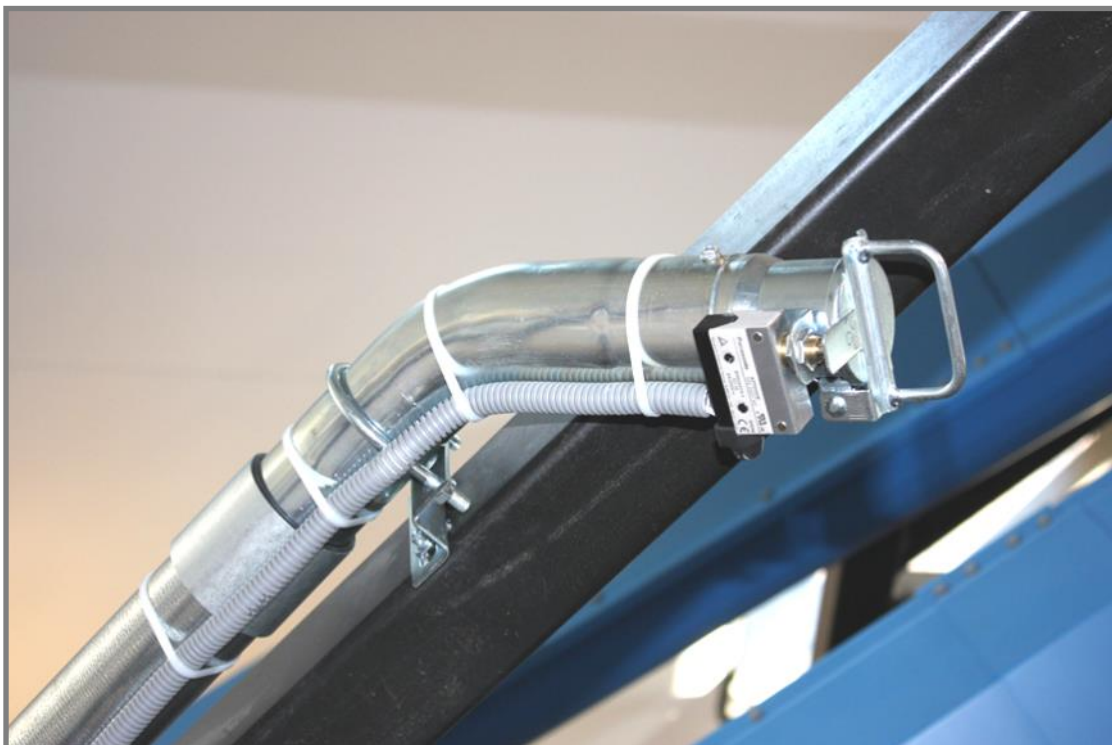

KLAFFVENTILER & SUGUTTAG

Benämning	Art nr	Artikelbeskrivning	
-----------	--------	--------------------	--

RÖRDELAR Högvakuum. STÅL 50 - 102mm

Elförzinkad metall. Godstjocklek 1,25-2mm. Lämpligt för städning av mycket slitande material.

Benämning	Art nr	Artikelbeskrivning	
-----------	--------	--------------------	--

KLAFFVENTILER För proffs, industri & lantbruk

Antistatbehandlad glasarmerad polyamid. Passar alla typer av rörsystem.

ID-300	60-300	<p><u>Anslutningsdiameter 50mm. Glasarmerad plast</u></p> <p>Med mikrobrytare</p>	
ID-307	60-307	<p>Med mikrobrytare. Monterat på ett elförzinkat 50mm rör.</p>	
ID-302	60-302	<p><u>Passande slangkopplingar</u></p> <p>Universal, kapas för att passa 28, 32, 35, 38 & 45mm slangar.</p>	
ID-303	60-303	<p>Passar 50mm slang</p>	
ID-304	60-304	<p>Passar 38mm slang</p>	
		<p><u>Anslutningsdiameter 50 & 63mm. Antistatisk plast</u></p>	
ID-315	60-315	<p>Utan mikrobrytare. 50mm</p>	
ID-316	60-316	<p>Med mikrobrytare. 50mm</p>	
ID-320	60-320	<p>Utan mikrobrytare. 63mm</p>	
ID-321	60-321	<p>Med mikrobrytare. 63mm</p>	
		<p><u>Passande slangkopplingar</u></p>	
ID-325	60-325	<p>Passar 38mm slang</p>	
ID-326	60-326	<p>Passar 50mm slang</p>	
		<p><u>Klaffventiler & Suganslutningar i Kmpl paket</u></p>	
D-300K	60-310	<p>Passar till 50,8mm rör Innehåller: 1 x ID-300 med monterad muff 50,8mm, 1 x 45° spigotböj, 1 x rörklämma, 2 x toppklämma.</p>	
ID-350K	60-309	<p>Passar till 50mm rör Innehåller: 1 x ID-300, 1 x muff 50mm, 1 x 45° böj, 1 x rörklämma, 2 x toppklämma.</p>	
ID-312K	60-312	<p>Passar till 50,8mm rör Innehåller: Kapslad strömbrytare, Rör 100 x 50,8mm, 1 x 45° böj, 1 x rörklämma, Rörlock med monterad kedja.</p>	