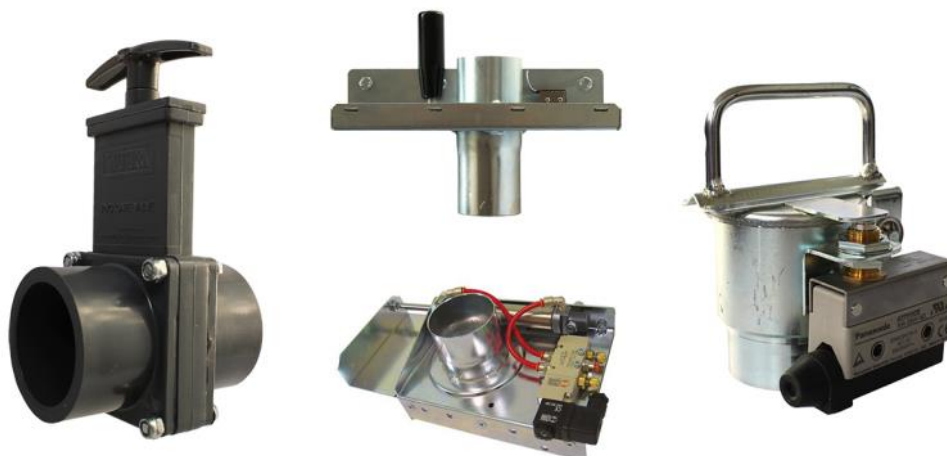

KLAFFVENTILER & SUGUTTAG

Benämning	Art nr	Artikelbeskrivning	
-----------	--------	--------------------	--

RÖRDELAR Högvakuum. STÅL 50 - 102mm

Elförzinkad metall. Godstjocklek 1,25-2mm. Lämpligt för städning av mycket slitande material.

Benämning	Art nr	Artikelbeskrivning	
-----------	--------	--------------------	--

KLAFFVENTILER För proffs, industri & lantbruk

Antistatbehandlad glasarmerad polyamid. Passar alla typer av rörsystem.

ID-300	60-300	<p><u>Anslutningsdiameter 50mm. Glasarmerad plast</u></p> <p>Med mikrobrytare</p>	
ID-307	60-307	<p>Med mikrobrytare. Monterat på ett elförzinkat 50mm rör.</p>	
ID-302	60-302	<p><u>Passande slangkopplingar</u></p> <p>Universal, kapas för att passa 28, 32, 35, 38 & 45mm slangar.</p>	
ID-303	60-303	<p>Passar 50mm slang</p>	
ID-304	60-304	<p>Passar 38mm slang</p>	
		<p><u>Anslutningsdiameter 50 & 63mm. Antistatisk plast</u></p>	
ID-315	60-315	<p>Utan mikrobrytare. 50mm</p>	
ID-316	60-316	<p>Med mikrobrytare. 50mm</p>	
ID-320	60-320	<p>Utan mikrobrytare. 63mm</p>	
ID-321	60-321	<p>Med mikrobrytare. 63mm</p>	
		<p><u>Passande slangkopplingar</u></p>	
ID-325	60-325	<p>Passar 38mm slang</p>	
ID-326	60-326	<p>Passar 50mm slang</p>	
		<p><u>Klaffventiler & Suganslutningar i Kmpl paket</u></p>	
D-300K	60-310	<p>Passar till 50,8mm rör Innehåller: 1 x ID-300 med monterad muff 50,8mm, 1 x 45° spigotböj, 1 x rörklämma, 2 x toppklämma.</p>	
ID-350K	60-309	<p>Passar till 50mm rör Innehåller: 1 x ID-300, 1 x muff 50mm, 1 x 45° böj, 1 x rörklämma, 2 x toppklämma.</p>	
ID-312K	60-312	<p>Passar till 50,8mm rör Innehåller: Kapslad strömbrytare, Rör 100 x 50,8mm, 1 x 45° böj, 1 x rörklämma, Rörlock med monterad kedja.</p>	