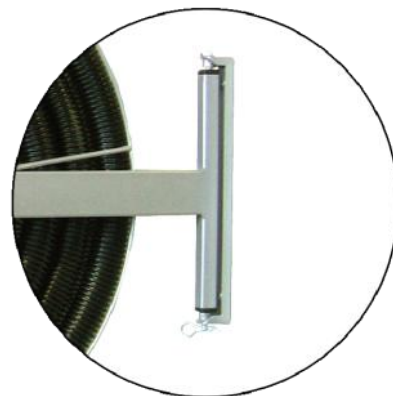

Slangupprullare

Med helautomatisk funktion välj mellan
32, 38 eller 50mm sugslang

HUSKY Industrial slangupprullare. Lätt, smart & effektiv!

Självupprullande med inbyggd spärr som gör att slangens stannar i önskat läge. Automatiskt spjäll och mikrobrytare som aktiveras av sugslangen.

Finns i flera slangdimensioner och längder.

**Ett svängbart
väggfäste ingår
som standard.**

Lätt att installera tack vare gångjärnsaxel med lås sprint.

Öka räckvidden med en förlängningsarm, välj mellan 3 längder.

Välj mellan 32, 38 eller 50mm antistatisk sugslang.

Anslutnings diameter till rörsystem 50mm (suganslutning).

Helautomatisk slangupprullare:

Slangupprullare med 32mm x 10m slang:

- SU-530 För VÄGG montering.
- SU-531 För TAK montering.
- SU-532 För ARM montering.

Förlängningsarm till slangupprullare:

- SU-540 Längd 1000x300x40 mm.
- SU-541 Längd 2000x300x40 mm.
- SU-542 Längd 3000x300x40 mm.

Modell	Typ	Slang Ø	Slanglängd	Anslutnings-diameter	Vikt	Storlek (LxDxH)	Väggfäste
SU-530	Vägg	32 mm	10 m	50 mm	12 kg	800x240x650 mm	300x40 mm
SU-531	Tak	32 mm	10 m	50 mm	12 kg	800x240x650 mm	300x40 mm
SU-532	Arm	32 mm	10 m	50 mm	12 kg	800x240x650 mm	
SU-533	Vägg	38 mm	8 m	50 mm	12 kg	800x240x650 mm	300x40 mm
SU-534	Tak	38 mm	8 m	50 mm	12 kg	800x240x650 mm	300x40 mm
SU-535	Arm	38 mm	8 m	50 mm	12 kg	800x240x650 mm	
SU-536	Vägg	50 mm	7 m	50 mm	13 kg	850x300x700 mm	300x40 mm
SU-537	Tak	50 mm	7 m	50 mm	13 kg	850x300x700 mm	300x40 mm
SU-538	Arm	50 mm	7 m	50 mm	13 kg	850x300x700 mm	