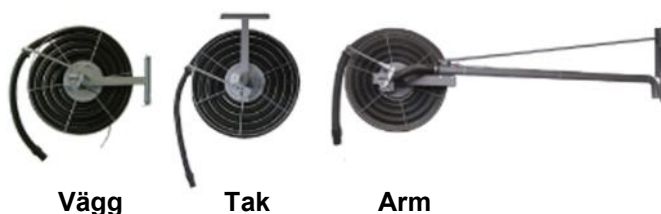

Tak

Arm

Med förlängningsarmen ökar Du räckvidden samt möjligheten till flera olika placeringar.

3-olika monteringsmöjligheter!

Vägg